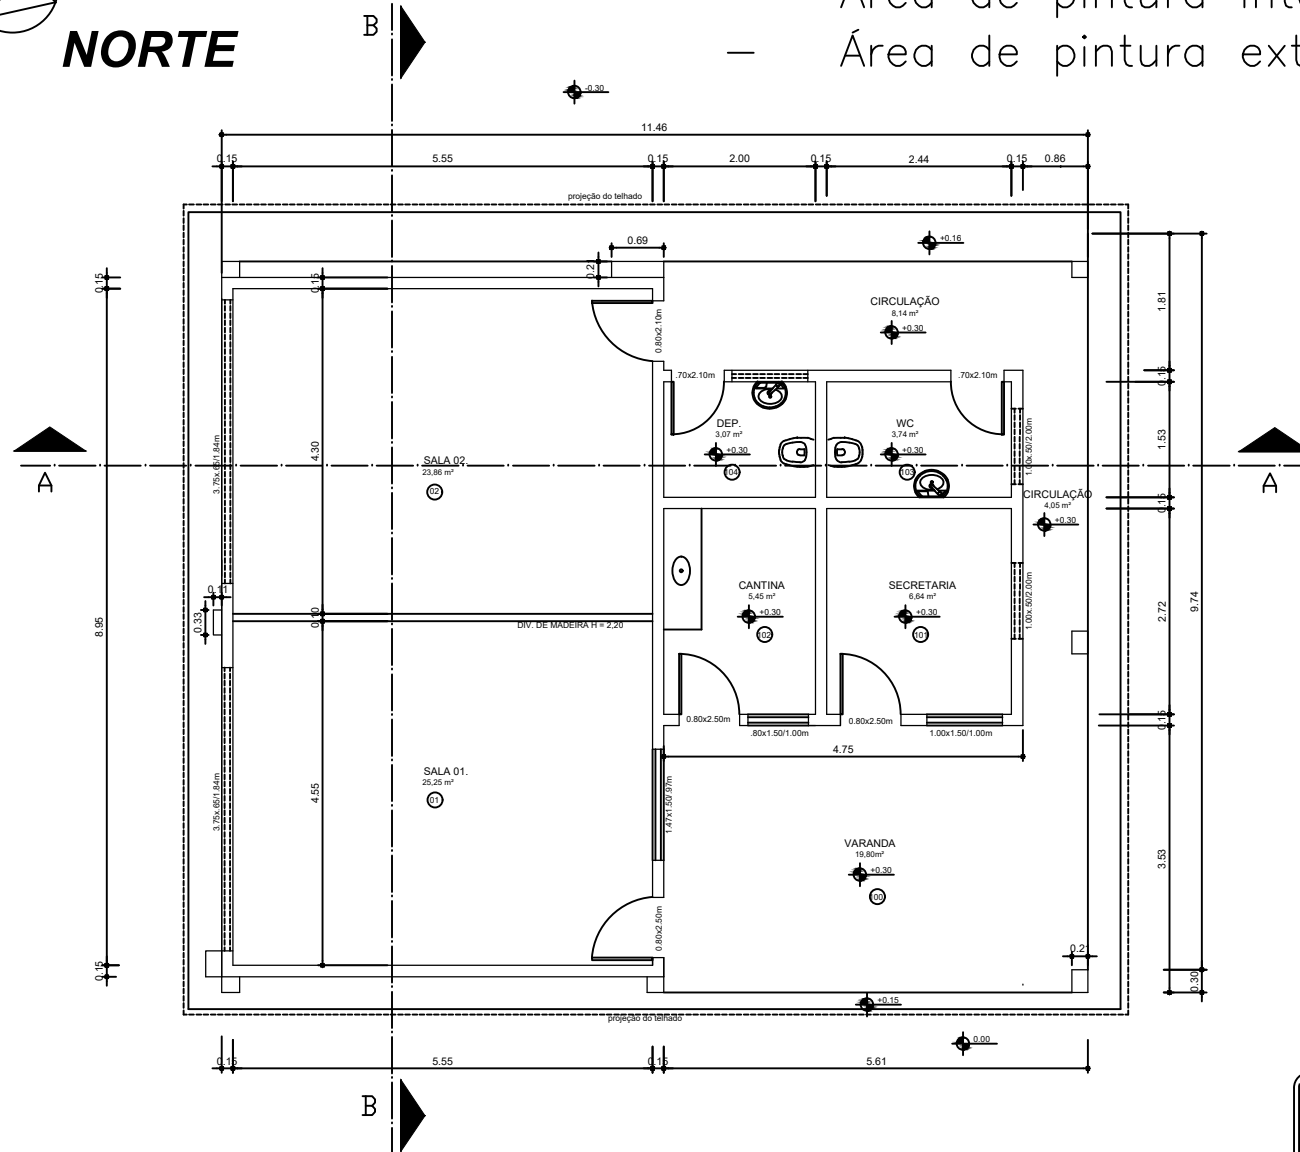

Local Dos Serviços

- Forro PVC - Secretaria
- Área de pintura interna (conforme o projeto)
- Área de pintura externa (conforme o projeto)

NORTE

PLANTA BAIXA - EMEF. RAIMUNDO PINTO CARDOSO
ESCALA 1/50

D:\Cristinápolis\logotipo Cristinápolis.jpg		
OBJETIVO: LEVANTAMENTO CADASTRAL EMEF. RAIMUNDO PINTO CARDOSO	DATA: MAIO 2011	
ENDEREÇO: POVOADO FUNDAÇÃO, CRISTINÁPOLIS-SE	ÁREA CONSTRUÍDA: 130.11m²	
DESENHO: PLANTA BAIXA	ESCALA: 1/50	RES.P. TÉCNICO: TEL: (79)9833-6792 ARQª E URB. LUCIANA FONTES DE OLIVEIRA CREA-190710-SE